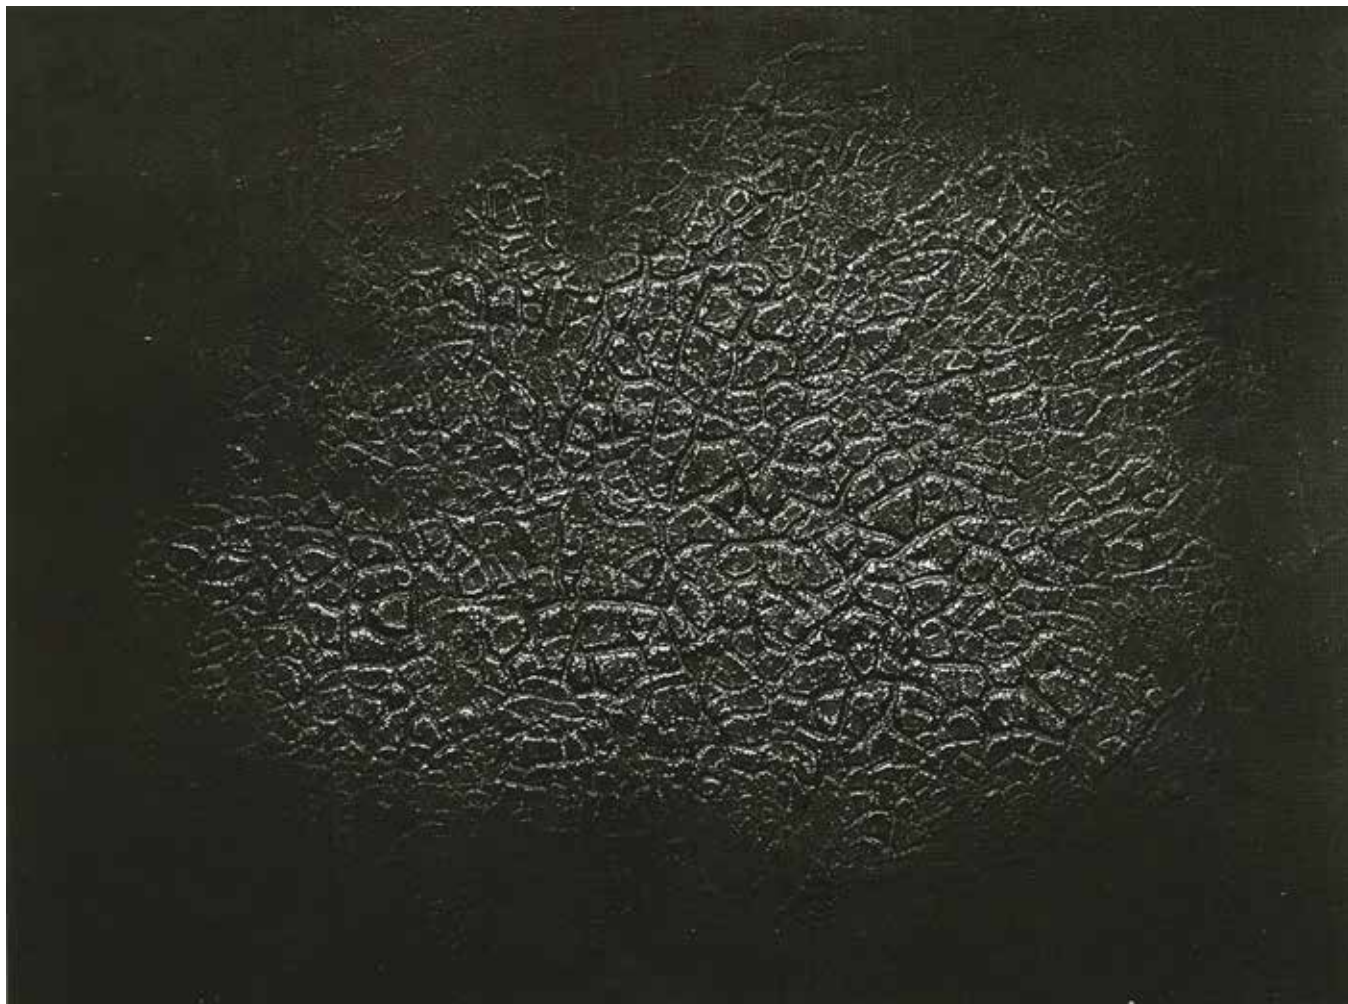

Combustione 3
acquaforte e acquatinta su carta
cm 64x48 / esemplare 2/8
1965

Cretto D
acquaforte e acquatinta su carta
cm 68x96.5 / esemplare 53/90'
1971