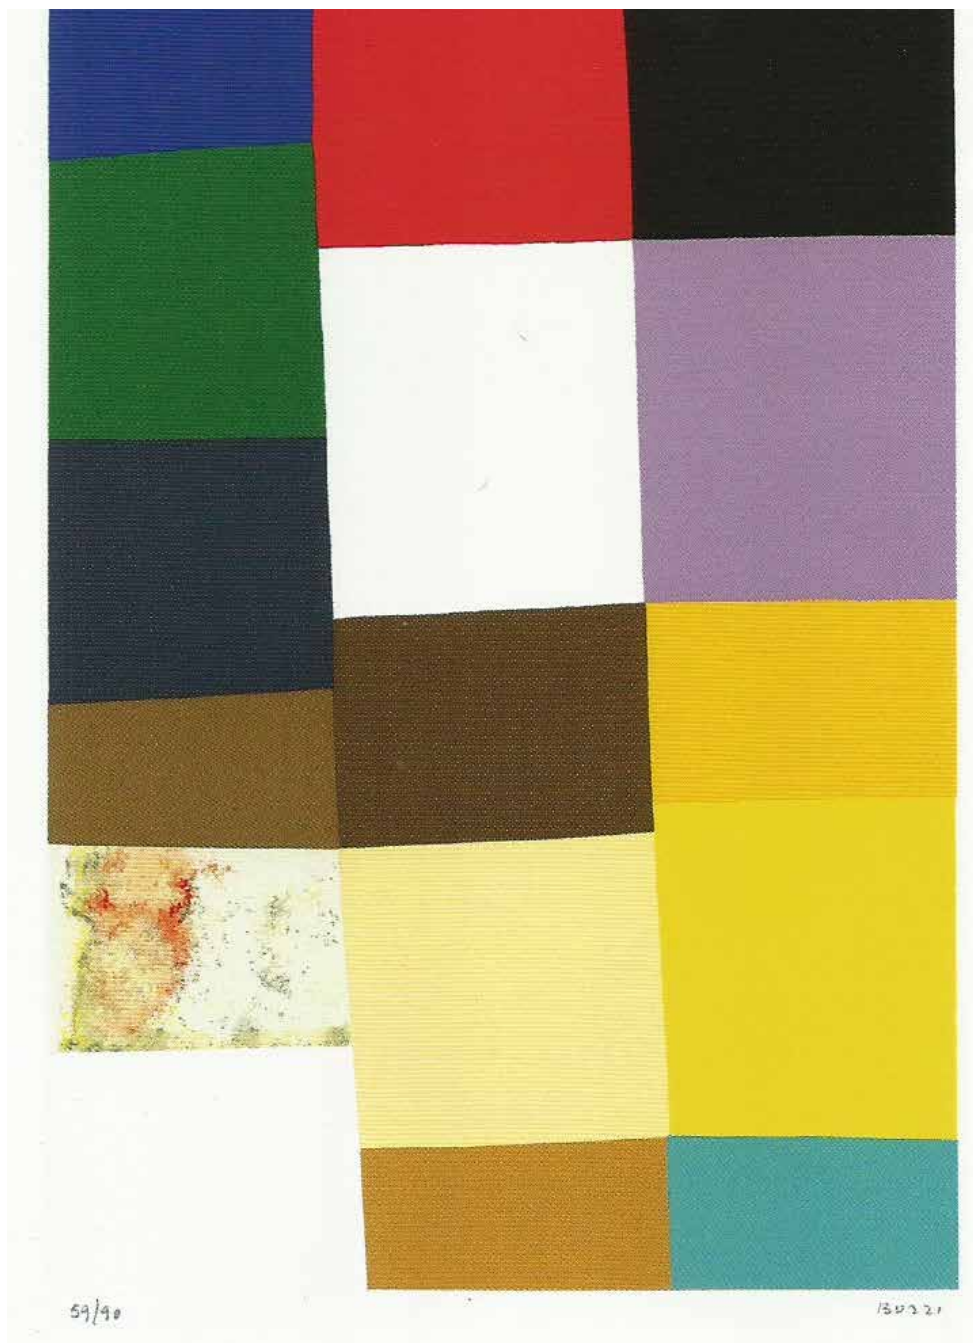

ALBERTO BURRI

Senza titolo
serigrafia
cm 43x35 / esemplare XI/XV
1973-1976