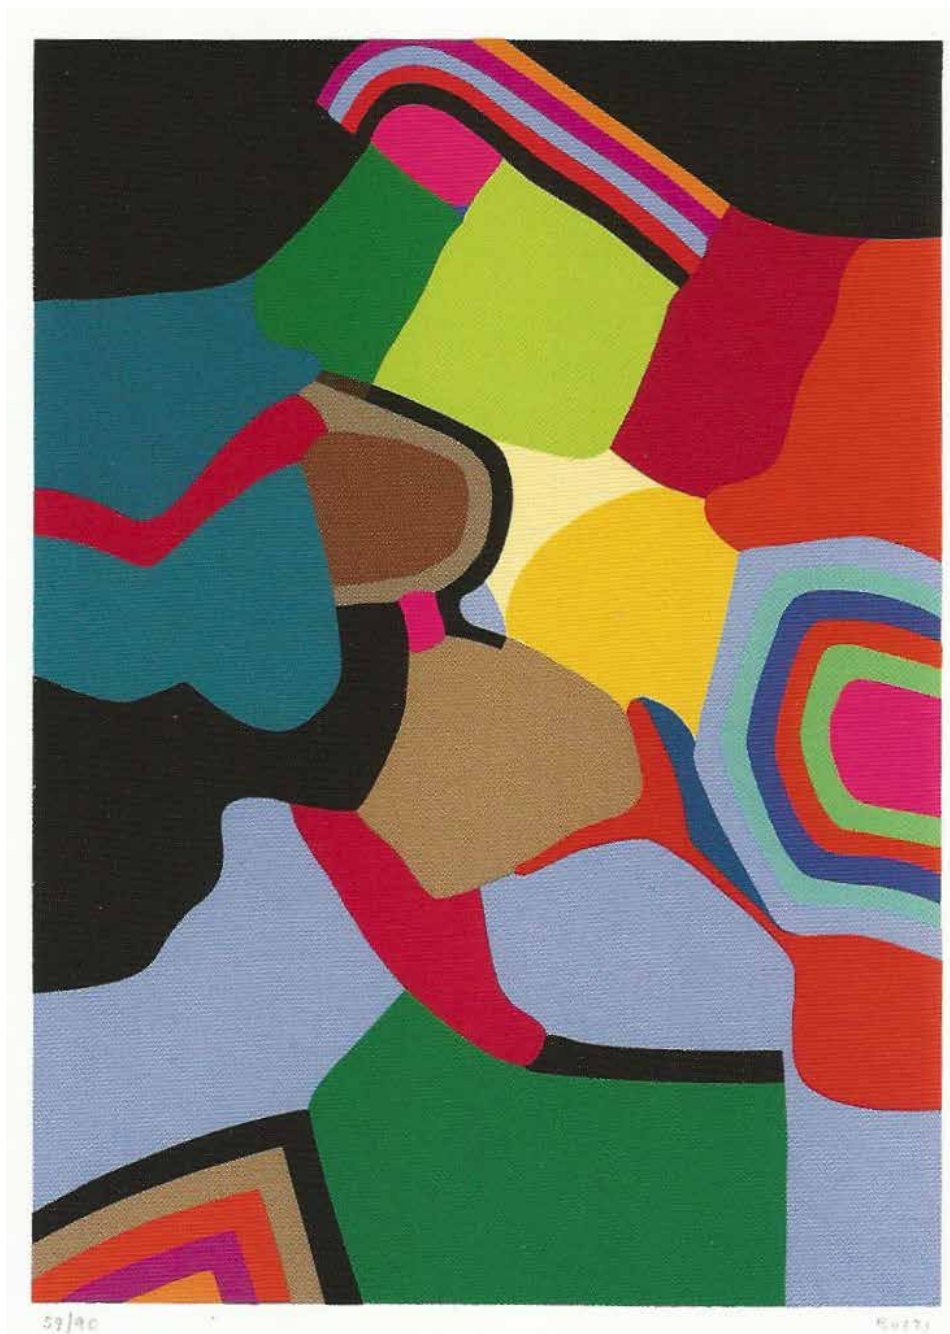

ALBERTO BURRI

Senza titolo
serigrafia
cm 43x35 / esemplare XI/XV
1973-1976