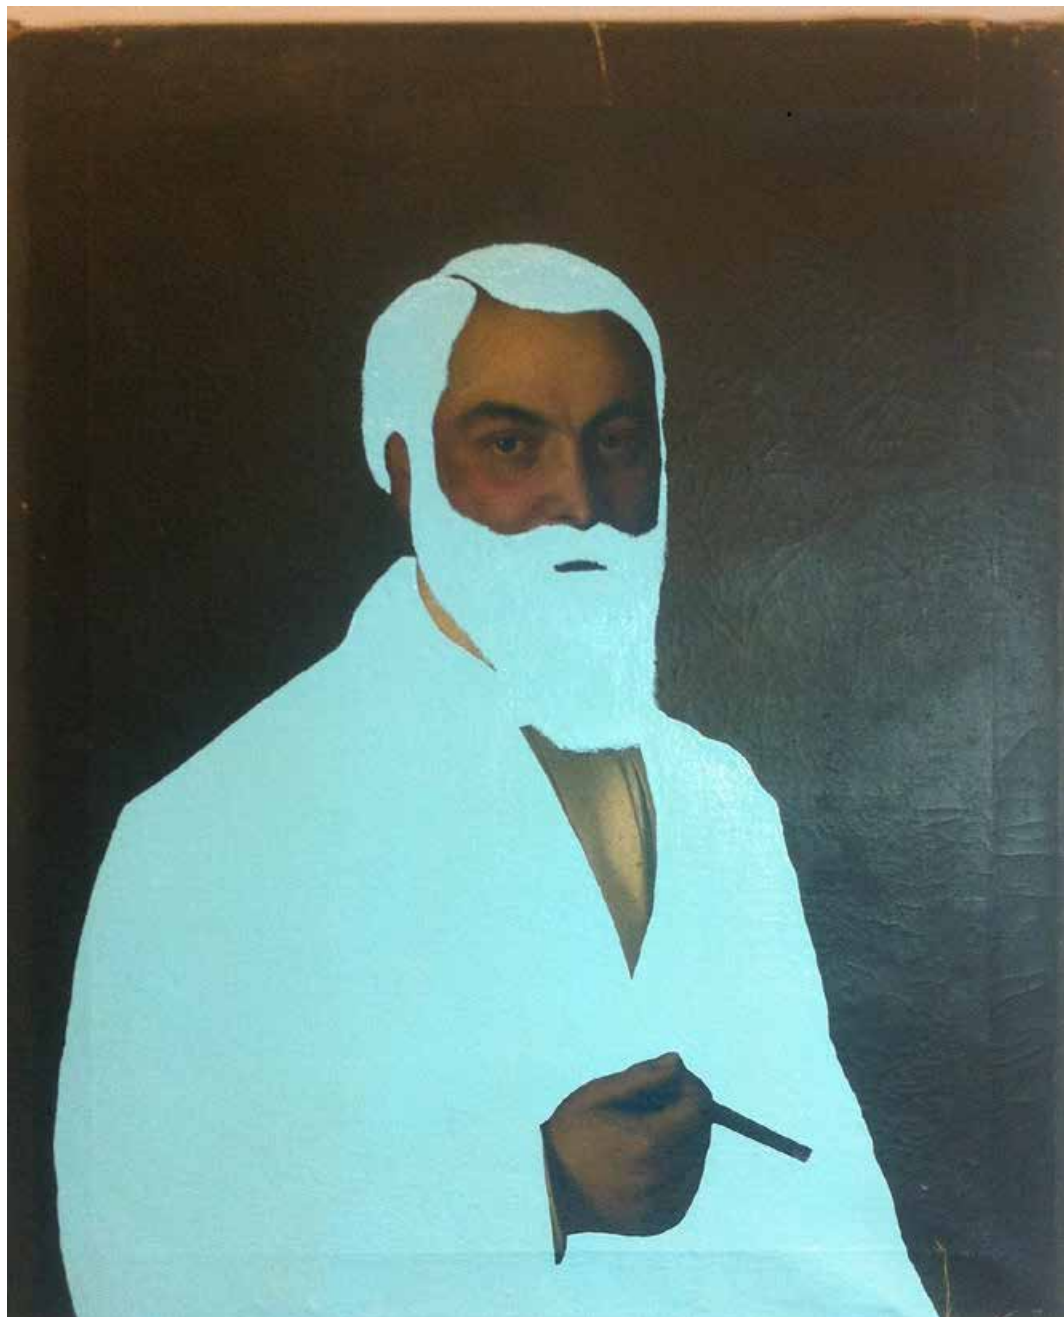

ALBERTO BURRI

Senza titolo
serigrafia
cm 43x35 / esemplare XI/XV
1973-1976

ALBERTO BURRI

Senza titolo
acquaforte
cm 33x24 / esemplare 18/50'
1977

Adiutore
Intervento con pittura antivegetativa su quadro d'epoca
90 cm x 115 cm
2015

Specchio
Ovale d'epoca, specchio, intervento con pittura antivegetativa
29 cm x 40,5 cm
2014

DAVIDE D'ELIA

Adele
Vetro d'epoca ossidato, vetro smaltato, cornice poligonale
72,5 cm x 111 cm
2014

Muffa / cornice francese
Muffa su tela, cornice d'epoca
69 cm x 59 cm
2010