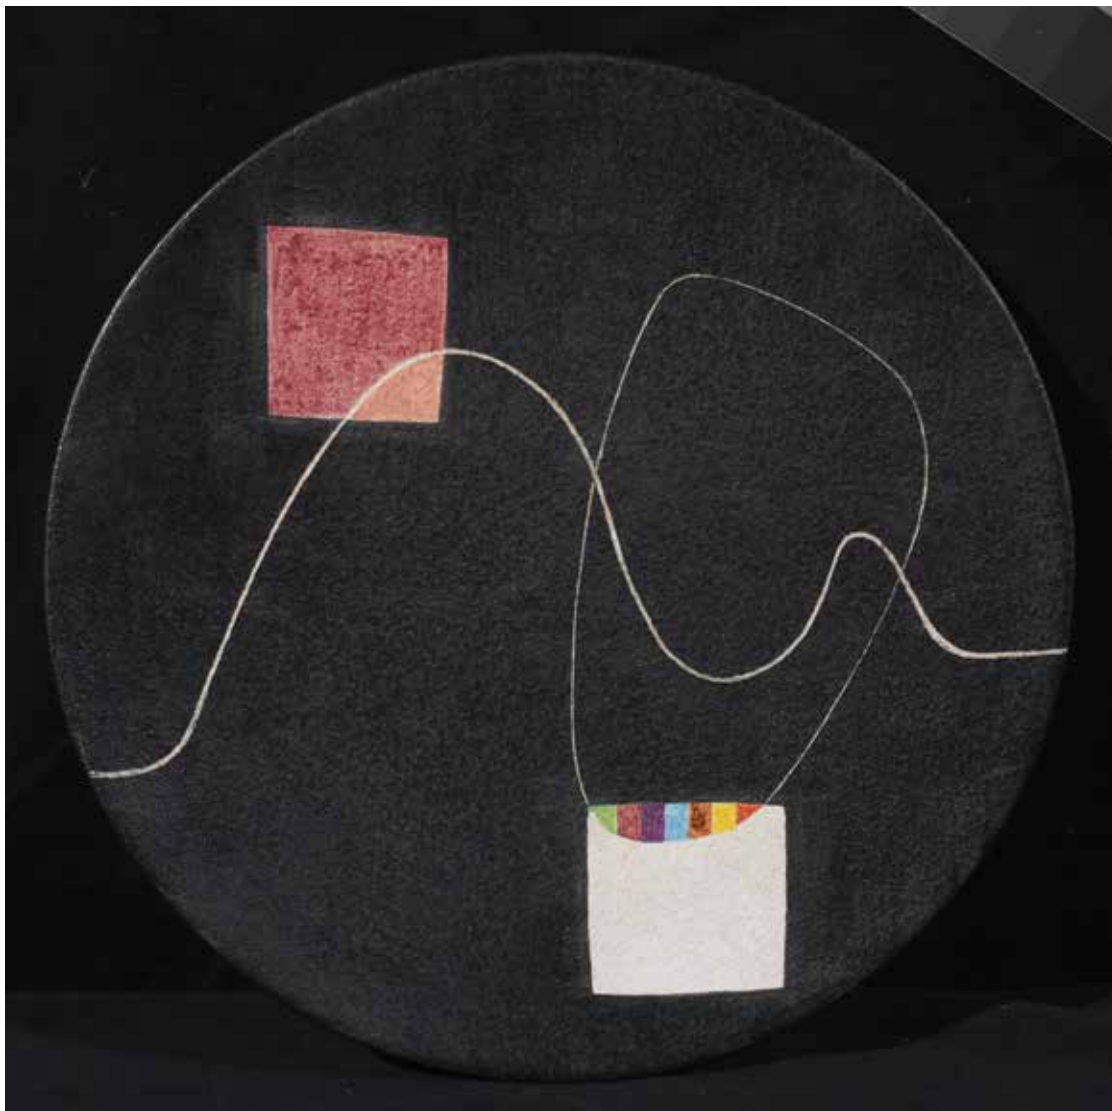

ALBERTO BURRI | DAVIDE D'ELIA

CRETI FUOCHI MUFFE

28 marzo 2015 | 28 luglio 2015

ALBERTO BURRI

Piatto
maiolica policroma 1/6
cm. diam. 30,5
1949

ALBERTO BURRI

Muffa
olio e pietra pomice su tela
cm. 54x81
1951

Combustione
combustione, vinavil, tabacco, residui di cenere su carta - carta applicata su combustioncartoncino
cm. 25,5x18,1
1953-54

ALBERTO BURRI

Combustione 3
acquaforte e acquatinta su carta
cm 64x48 / esemplare 2/8
1965

Specchio
Ovale d'epoca, specchio, intervento con pittura antivegetativa
29 cm x 40,5 cm
2014

DAVIDE D'ELIA

Adele
Vetro d'epoca ossidato, vetro smaltato, cornice poligonale
72,5 cm x 111 cm
2014

Muffa / cornice francese
Muffa su tela, cornice d'epoca
69 cm x 59 cm
2010

DAVIDE D'ELIA

Tepido cool

Specchio con intervento antivegetativo, cornice dorata, passepartout vellutato, cornice antivegetativa

63 cm x 43,5 cm

2014

Muffa / cornice italiana
Muffa su tela, cornice d'epoca
41,5 cm x 48,5 cm
2010