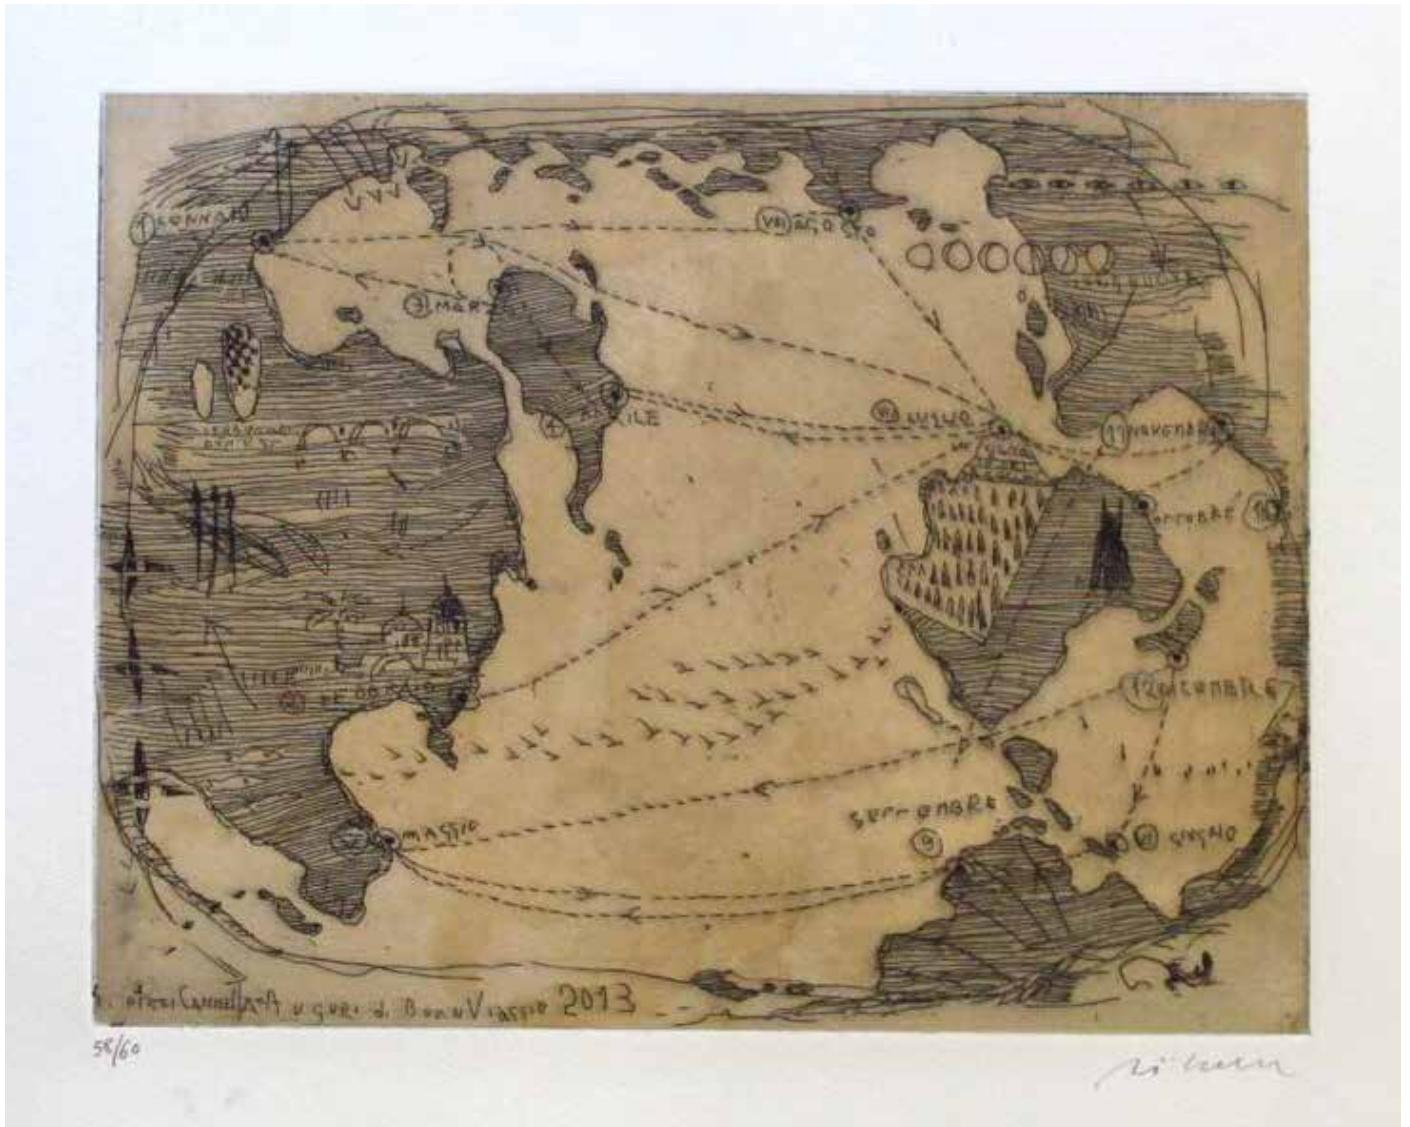

Senza titolo
Litografia su carta es. 79/100
cm 27x21
1985